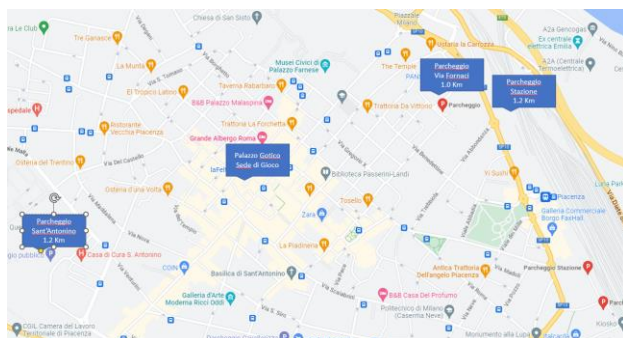

Come Arrivare

In Treno: dalla Stazione di Piacenza (1.2Km), Viale Il Piacentino, Viale Abbadia, Via Alberoni, Via Roma, Piazza Duomo, Via Daveri, Via XX Settembre, Piazza Cavalli

In Auto:

Dall'A1 da Nord: uscita Basso Lodigiano (ex Piacenza Nord)

Dall'A1 da Sud: uscita Piacenza Sud

Dall'A21 da Est: uscita Piacenza Sud

Dall'A21 da Ovest: uscita Piacenza Ovest

Dove Parcheggiare

La sede di gioco e' in Zona a Traffico Limitato:

Parcheggio Via Fornaci: 1Km

Parcheggio Stazione, Viale S.Ambrogio: 1.2Km

Parcheggio S.Antonino, Viale Malta: 1.2Km

La domenica i parcheggi sulle strisce blu sono gratuiti

Sede di Gioco Salone Monumentale di Palazzo Gotico Piazza Cavalli, Piacenza

Parking Via Fornaci: 1Km

Parking Stazione, Viale S.Ambrogio: 1.2Km

Parking S.Antonino, Viale Malta: 1.2Km

On Sundays parking on the blue lines is free

Playing Area Salone Monumentale di Palazzo Gotico Piazza Cavalli, Piacenza