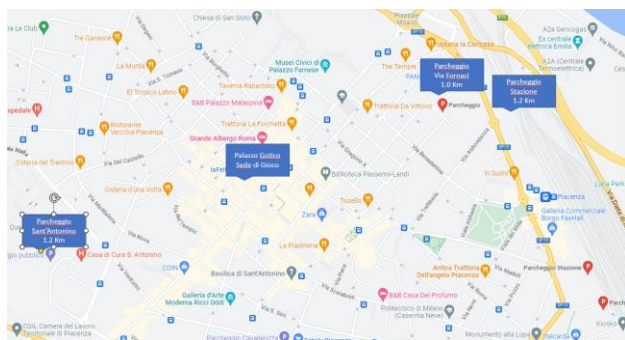

Dall'A1 da Sud: uscita Piacenza Sud

Dall'A21 da Est: uscita Piacenza Sud

Dall'A21 da Ovest: uscita Piacenza Ovest

Dove Parcheggiare

La sede di gioco e' in Zona a Traffico Limitato:

Parcheggio Via Fornaci: 1Km

Per informazioni:

Paolo Losi: 377/1607292

scacchiclubpiacenza@gmail.com

<http://digilander.libero.it/scacchiclubpiacenza/>

How to arrive

By train: from Piacenza Station (1.2Km), Viale Il Piacentino, Viale Abbazia, Via Alberoni, Via Roma, Piazza Duomo, Via Daveri, Via XX Settembre, Piazza Cavalli

By Auto:

From A1 from North: exit Basso Lodigiano (ex Piacenza Nord)

From A1 from South: exit Piacenza Sud

From A21 from Est: exit Piacenza Sud

From A21 From West: exit Piacenza Ovest

Where to park

The playing area is in a limited traffic zone:

Parking Via Fornaci: 1Km

Parking Stazione, Viale S.Ambrogio: 1.2Km

Parking S.Antonino, Viale Malta: 1.2Km

On Sundays parking on the blue lines is free

Playing Area Salone Monumentale di Palazzo Gotico Piazza Cavalli, Piacenza