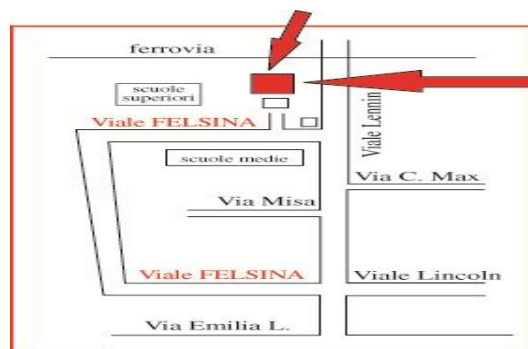

“IL CIRCOLO SCACCHISTICO BOLOGNESE “

è lieto di invitarvi al secondo

TORNEO DI NATALE

Domenica 18 Dicembre 2011

Viale Felsina 52, Bologna

8 turni , tempo di riflessione 10 min.

Contributo 10 euro a persona

Chiusura iscrizioni ore 14:15

Inizio ore 14:30

PREMI: *ceste natalizie ai primi assoluti e di categoria
premi speciali cover 60 e under 12 e premi a sorteggio!*

Dulcis in fundo:

“buffet natalizio gentilmente offerto dal C.S.B. !!!”

INFO: 347/2710674 Calavalle Giulio

www.circoloscacchisticobolognese.it